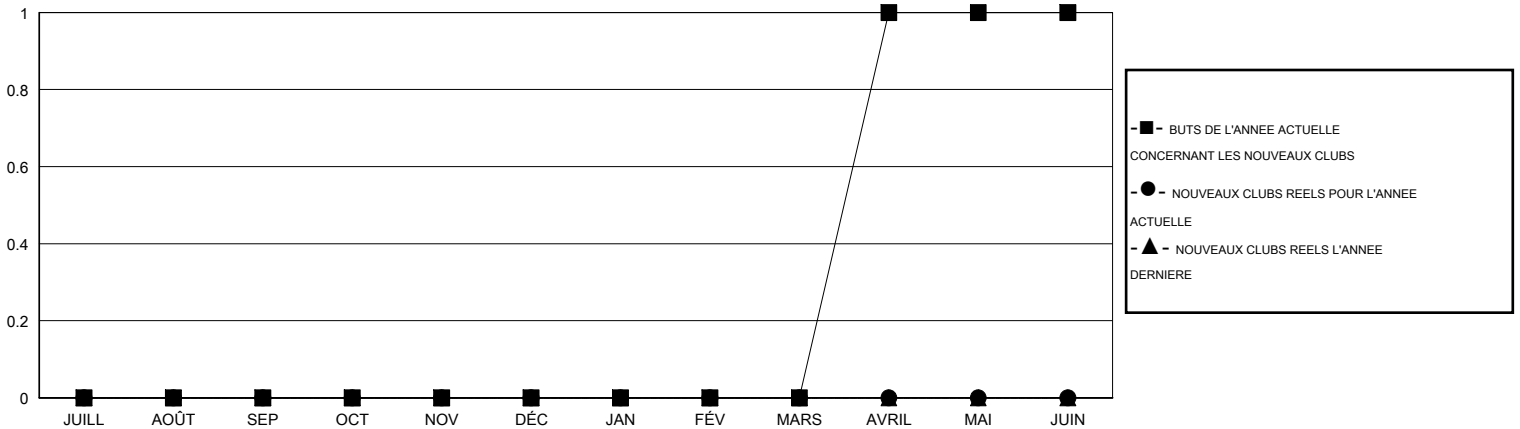

MONTHLY MEMBERSHIP PROGRESS REPORT

District 112 A

Results as of: 2/29/2016

GMT: Jean-Jacques STOFFEL-MUNCK

LIEU BELGIUM

RC EME 4

Clubs					Membres				
RESULTATS POUR 2015-2016					RESULTATS POUR 2015-2016				
TRIMESTRE	BUT CONCERNANT LES NOUVEAUX CLUBS	NOUVEAUX CLUBS	CLUBS ANNULÉS	GAIN NET/PERTE NETTE	TRIMESTRE	BUT CONCERNANT LES NOUVEAUX MEMBRES	MEMBRES FONDATEURS ET NOUVEAUX AJOUTÉS	MEMBRES RADIÉS	GAIN NET/PERTE NETTE
JUILL/AOÛT/SEP	0	0	0	0	JUILL/AOÛT/SEP	-5	10	8	2
OCT/NOV/DÉC	0	0	0	0	OCT/NOV/DÉC	0	5	14	-9
JAN/FÉV/MARS	0	0	0	0	JAN/FÉV/MARS	10	31	9	22
AVRIL/MAI/JUIN	1	0	0	0	AVRIL/MAI/JUIN	45	0	0	0

BUTS ET NOUVEAUX CLUBS REELS - CUMULATIF

BUTS ET MEMBRES REELS - CUMULATIF

CLUBS RADIÉS: 0	29 CLUBS OF 54 ONT AJOUTE 1 OU PLUSIEURS NOUVEAUX MEMBRES	<u>DISTRIBUTION PAR SEXE</u>	
		HOMME	1,863 (95.49%)
<u>MEMBRES RADIÉS</u>		FEMME	88 (4.51%)
DECEDE	CLIQUER ICI POUR AVOIR LES DONNEES DE L'EVALUATION DE SANTE	MEMBRES D'UNITE FAMILIALE	0
CLUB ANNULÉ		CHEF DE FAMILLE	0
AUTRE		N'EST PAS CHEF DE FAMILLE	0
TOTAL			