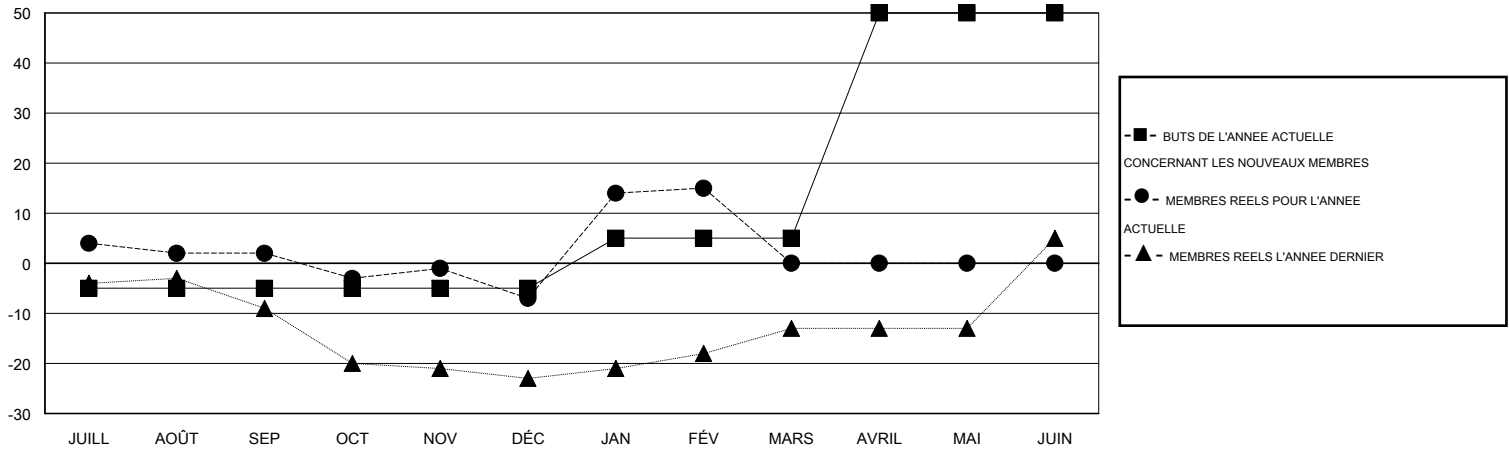

MONTHLY MEMBERSHIP PROGRESS REPORT

District 112 A

Results as of: 2/29/2016

GMT: Jean-Jacques STOFFEL-MUNCK

LIEU BELGIUM

RC EME 4

Clubs					Membres				
RESULTATS POUR 2015-2016					RESULTATS POUR 2015-2016				
TRIMESTRE	BUT CONCERNANT LES NOUVEAUX CLUBS	NOUVEAUX CLUBS	CLUBS ANNULÉS	GAIN NET/PERTE NETTE	TRIMESTRE	BUT CONCERNANT LES NOUVEAUX MEMBRES	MEMBRES FONDATEURS ET NOUVEAUX AJOUTÉS	MEMBRES RADIÉS	GAIN NET/PERTE NETTE
JUILL/AOÛT/SEP	0	0	0	0	JUILL/AOÛT/SEP	-5	10	8	2
OCT/NOV/DÉC	0	0	0	0	OCT/NOV/DÉC	0	5	14	-9
JAN/FÉV/MARS	0	0	0	0	JAN/FÉV/MARS	10	31	9	22
AVRIL/MAI/JUIN	1	0	0	0	AVRIL/MAI/JUIN	45	0	0	0

BUTS ET NOUVEAUX CLUBS REELS - CUMULATIF

BUTS ET MEMBRES REELS - CUMULATIF

CLUBS RADIÉS: 0	29 CLUBS OF 54 ONT AJOUTE 1 OU PLUSIEURS NOUVEAUX MEMBRES	<u>DISTRIBUTION PAR SEXE</u>	
		HOMME	1,863 (95.49%)
<u>MEMBRES RADIÉS</u>		FEMME	88 (4.51%)
DECEDE	CLIQUER ICI POUR AVOIR LES DONNEES DE L'EVALUATION DE SANTE	MEMBRES D'UNITE FAMILIALE	0
CLUB ANNULÉ		CHEF DE FAMILLE	0
AUTRE		N'EST PAS CHEF DE FAMILLE	0
TOTAL			